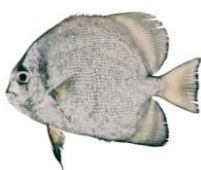

Bat Fish

Zabidius Novemaculeatus